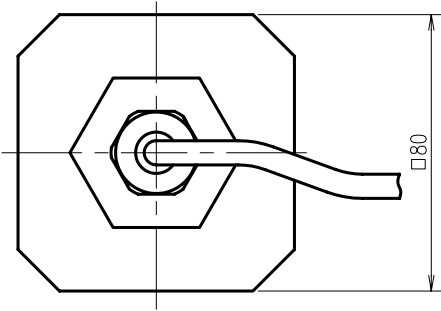

部品番号	部品名称	個数	材質、型式
1	トランスミッタ カバー	1	PC
2	カバーパッキン	1	NBR
3	トランスミッタ 本体	1	PC
4	ケーブルグランド	2	PA
5	シャーシ アース用ネジ	1	SUS304
6	超音波センサ	1	PVDF
7	カバーねじ	1	SUS303

注) LED部の文字表示は、リレー出力付タイプのみとなります。

指定欄の□印により指定事項をご記入願います。

お客様名	記入日	年	月	日
お客様指定欄	型式	<input type="checkbox"/> 標準型	受取印	
	特記事項	<input type="checkbox"/> 標準型リレー出力付き		
品名	エスロン 超音波レベルセンサ Type8175 標準型/標準型リレー出力付	番	US70NN01V	
積水化学工業株式会社				

センサプローブ

BOX型リモートコントローラ

部品番号	部品名称	個数	材質、型式
1	センサケーブル	1	-
2	ケーブルグランド	1	PA
3	超音波センサ	1	PVDF
4	リモートコントローラ本体	1	PC
5	センサケーブル	5	PA

- 注) 1.ケーブルは必ずφ6~7を使用して下さい。
2. LED表示は、リレー出力付タイプのみとなります。

指定欄の口印により指定事項をご記入願います。

お客様名		記入日	
		年	月 日
お客様指定欄	型式	<input type="checkbox"/> 標準型	受取印
		<input type="checkbox"/> 標準型リレー出力付き	
品名	センサケーブル長	<input checked="" type="checkbox"/> 20m	番
	特記事項		
エスロン 超音波レベルセンサ Type8175 BOX型リモートコントローラ 標準型/標準型リレー出力付		図	USBXNN05V
積水化学工業株式会社			