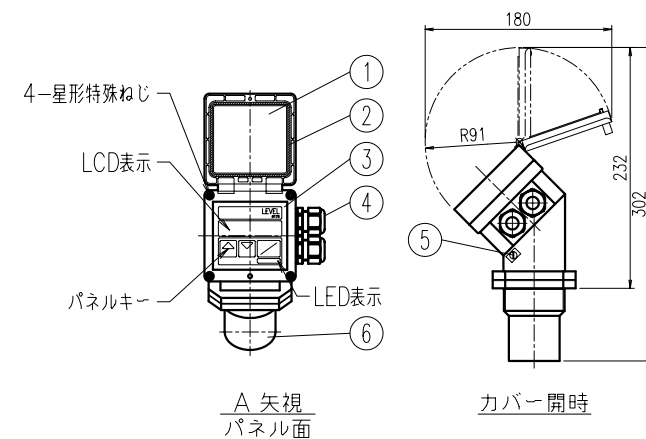

部品番号	部品名称	個数	材質、型式
1	トランスミッタ カバー	1	PC
2	カバーパッキン	1	NBR
3	トランスミッタ 本体	1	PC
4	ケーブルグランド	2	PA
5	シャーシ アース用ネジ	1	SUS304
6	超音波センサ	1	PVDF
7	カバーねじ	1	SUS303

注) LED部の文字表示は、リレー出力付タイプのみとなります。

指定欄の□印により指定事項をご記入願います。

お客様名	記入日	年	月	日
お客様指定欄	型式	<input type="checkbox"/> 標準型	受取印	
	特記事項	<input type="checkbox"/> 標準型リレー出力付き		
品名	エスロン 超音波レベルセンサ Type8175 標準型/標準型リレー出力付	番	US70NN01V	
積水化学工業株式会社				

センサプローブ

BOX型リモートコントローラ

部品番号	部品名称	個数	材質、型式
1	センサケーブル	1	-
2	ケーブルグランド	1	PA
3	超音波センサ	1	PVDF
4	リモートコントローラ本体	1	PC
5	センサケーブル	5	PA

- 注) 1.ケーブルは必ずφ6~7を使用して下さい。
2. LED表示は、リレー出力付タイプのみとなります。

指定欄の口印により指定事項をご記入願います。

お客様名		記入日	
		年	月 日
お客様指定欄	型式	<input type="checkbox"/> 標準型	受取印
		<input type="checkbox"/> 標準型リレー出力付き	
品名	センサケーブル長	<input checked="" type="checkbox"/> 20m	番
	特記事項		
エスロン 超音波レベルセンサ Type8175 BOX型リモートコントローラ 標準型/標準型リレー出力付		図	USBXNN05V
積水化学工業株式会社			