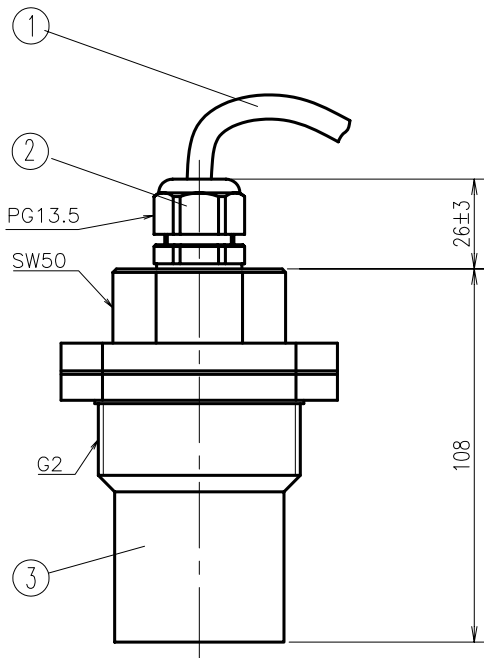

部品番号	部品名称	個数	材質、型式
1	トランスミッタ カバー	1	PC
2	カバーパッキン	1	NBR
3	トランスミッタ 本体	1	PC
4	ケーブルグランド	2	PA
5	シャーシ アース用ネジ	1	SUS304
6	超音波センサ	1	PVDF
7	カバーねじ	1	SUS303

注) LED部の文字表示は、リレー出力付タイプのみとなります。

指定欄の□印により指定事項をご記入願います。

お客様名	記入日	年	月	日
お客様指定欄	型式	<input type="checkbox"/> 標準型	受取印	
	特記事項	<input type="checkbox"/> 標準型リレー出力付き		
品名	エスロン 超音波レベルセンサ Type8175 標準型/標準型リレー出力付	番	US70NN01V	
積水化学工業株式会社				

センサプローブ

BOX型リモートコントローラ

部品番号	部品名称	個数	材質、型式
1	センサケーブル	1	-
2	ケーブルグランド	1	PA
3	超音波センサ	1	PVDF
4	リモートコントローラ本体	1	PC
5	センサケーブル	5	PA

- 注) 1.ケーブルは必ずφ6~7を使用して下さい。
2. LED表示は、リレー出力付タイプのみとなります。

指定欄の口印により指定事項をご記入願います。

お客様名		記入日	
		年	月 日
お客様指定欄	型式	<input type="checkbox"/> 標準型	受取印
		<input type="checkbox"/> 標準型リレー出力付き	
品名	センサケーブル長	<input checked="" type="checkbox"/> 20m	番
	特記事項		
エスロン 超音波レベルセンサ Type8175 BOX型リモートコントローラ 標準型/標準型リレー出力付		図	USBXNN05V
積水化学工業株式会社			