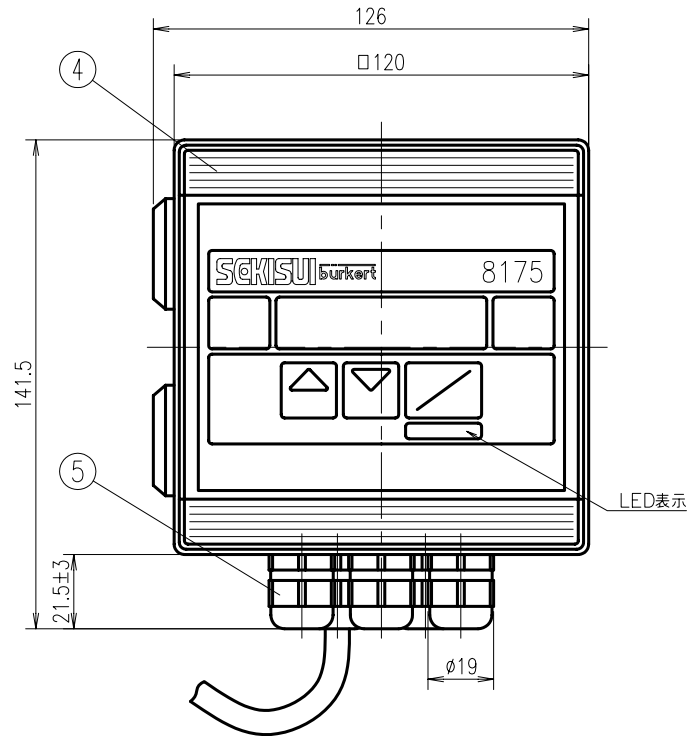

部品番号	部品名称	個数	材質、型式
1	トランスミッタ カバー	1	PC
2	カバーパッキン	1	NBR
3	トランスミッタ 本体	1	PC
4	ケーブルグランド	2	PA
5	シャーシ アース用ネジ	1	SUS304
6	超音波センサ	1	PVDF
7	カバーねじ	1	SUS303

注) LED部の文字表示は、リレー出力付タイプのみとなります。

指定欄の□印により指定事項をご記入願います。

お客様名	記入日	年	月	日
お客様指定欄	型式	<input type="checkbox"/> 標準型	受取印	
	特記事項	<input type="checkbox"/> 標準型リレー出力付き		
品名	エスロン 超音波レベルセンサ Type8175 標準型/標準型リレー出力付	番	US70NN01V	
積水化学工業株式会社				

センサプローブ

BOX型リモートコントローラ

部品番号	部品名称	個数	材質、型式
1	センサケーブル	1	-
2	ケーブルグランド	1	PA
3	超音波センサ	1	PVDF
4	リモートコントローラ本体	1	PC
5	センサケーブル	5	PA

- 注) 1.ケーブルは必ずφ6~7を使用して下さい。
2. LED表示は、リレー出力付タイプのみとなります。

指定欄の口印により指定事項をご記入願います。

お客様名		記入日	
		年	月 日
お客様指定欄	型式	<input type="checkbox"/> 標準型	受取印
		<input type="checkbox"/> 標準型リレー出力付き	
品名	センサケーブル長	<input checked="" type="checkbox"/> 20m	番
	特記事項		
エスロン 超音波レベルセンサ Type8175 BOX型リモートコントローラ 標準型/標準型リレー出力付		図	USBXNN05V
積水化学工業株式会社			