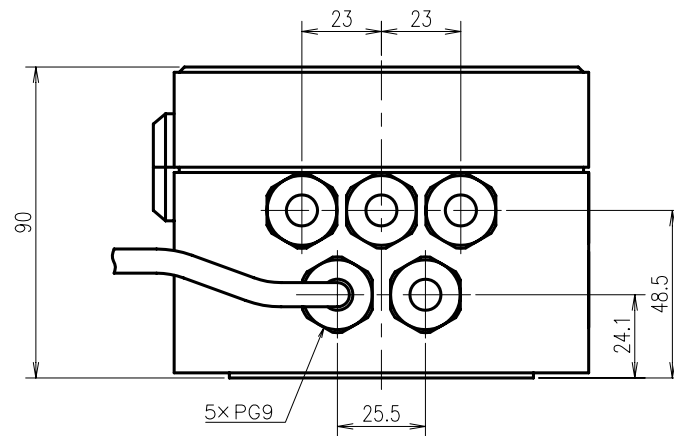

部品番号	部品名称	個数	材質、型式
1	トランスミッタ カバー	1	PC
2	カバーパッキン	1	NBR
3	トランスミッタ 本体	1	PC
4	ケーブルグランド	2	PA
5	シャーシ アース用ネジ	1	SUS304
6	超音波センサ	1	PVDF
7	カバーねじ	1	SUS303

注) LED部の文字表示は、リレー出力付タイプのみとなります。

指定欄の□印により指定事項をご記入願います。

お客様名	記入日	年	月	日
お客様指定欄	型式	<input type="checkbox"/> 標準型	受取印	
	特記事項	<input type="checkbox"/> 標準型リレー出力付き		
品名	エスロン 超音波レベルセンサ Type8175 標準型/標準型リレー出力付	番	US70NN01V	
積水化学工業株式会社				

センサプローブ

BOX型リモートコントローラ

部品番号	部品名称	個数	材質、型式
1	センサケーブル	1	-
2	ケーブルグランド	1	PA
3	超音波センサ	1	PVDF
4	リモートコントローラ本体	1	PC
5	センサケーブル	5	PA

- 注) 1.ケーブルは必ずφ6~7を使用して下さい。
2. LED表示は、リレー出力付タイプのみとなります。

指定欄の口印により指定事項をご記入願います。

お客様名		記入日	
		年	月 日
お客様指定欄	型式	<input type="checkbox"/> 標準型	受取印
		<input type="checkbox"/> 標準型リレー出力付き	
品名	センサケーブル長	<input checked="" type="checkbox"/> 20m	番
	特記事項		
エスロン 超音波レベルセンサ Type8175 BOX型リモートコントローラ 標準型/標準型リレー出力付		図	USBXNN05V
積水化学工業株式会社			